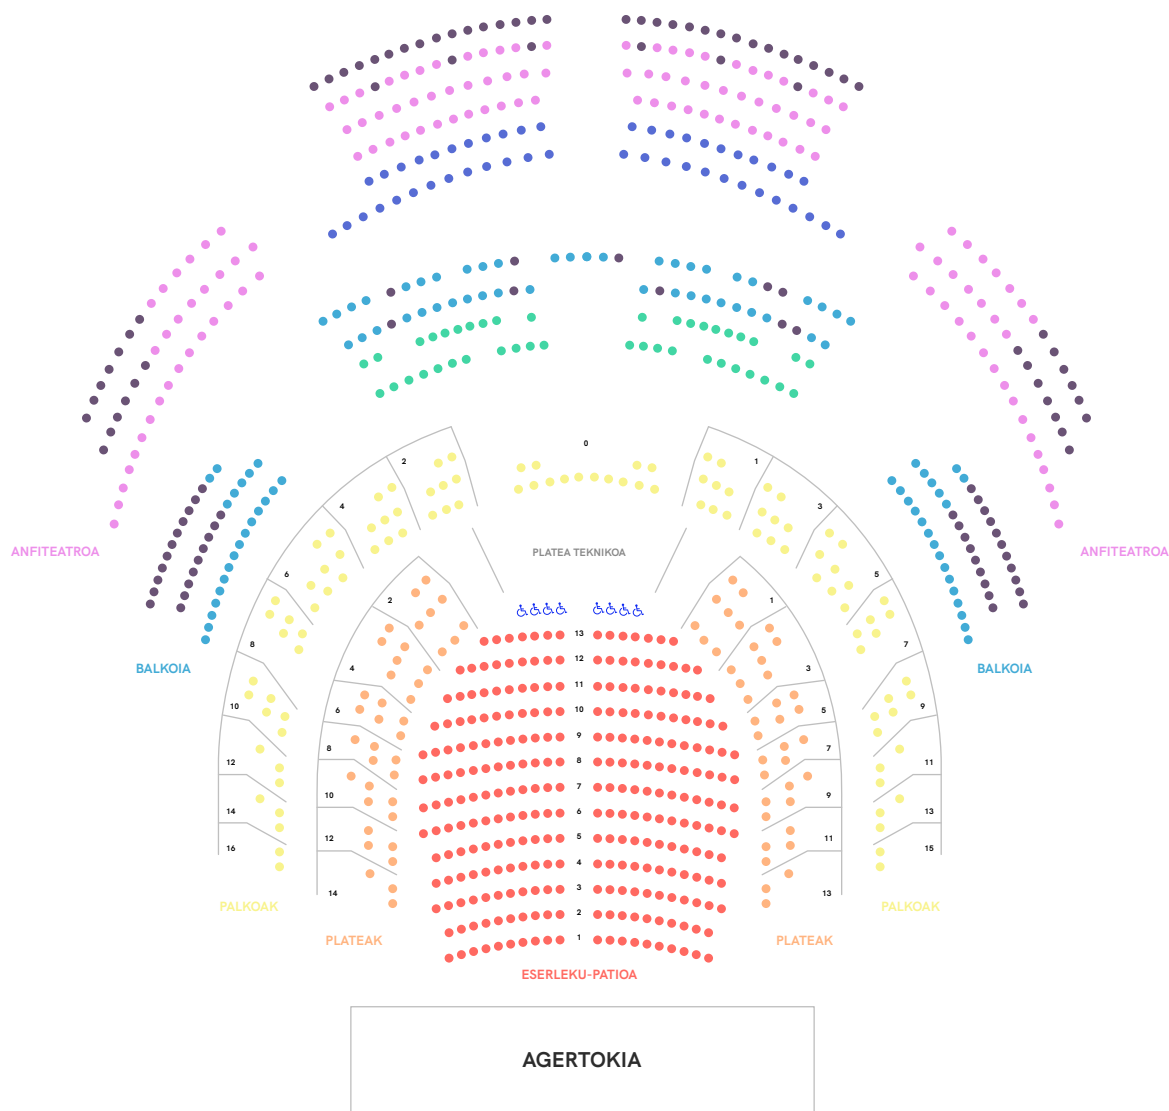

Eserlekuen planoa

TARIFA 1

- Eserleku-patioa: 272 eserleku
- Plateak: 78 eserleku
- Palkoak: 102 eserleku
- Balkoiaren aurrealdea: 43 eserleku

TARIFA 2

- Balkoiaren gainerakoa: 89 eserleku
- Anfiteatroaren aurrealdea: 48 eserleku

TARIFA 3

- Anfiteatroaren gainerakoa: 131 eserleku

IKUSPEN GUTXIKOAK

- Ikuspen gutxi duten pertsonentzako eserlekuak: 113 eserleku

MUGIKORTASUN MURRIZTUA

-  Gurpildun aulkian doazentzat eserlekuak: 8 eserleku

Plano de localidades

TARIFA 1

- Patio de butacas: 272 localidades
- Plateas: 78 localidades
- Palcos: 102 localidades
- Delantera balcón: 43 localidades

TARIFA 2

- Resto balcón: 89 localidades
- Delantero anfiteatro: 48 localidades

TARIFA 3

- Resto anfiteatro: 131 localidades

VISIBILIDAD REDUCIDA

- Localidades de visibilidad reducida: 113 localidades

MOVILIDAD REDUCIDA

-  Localidades para personas en silla de ruedas: 8 localidades