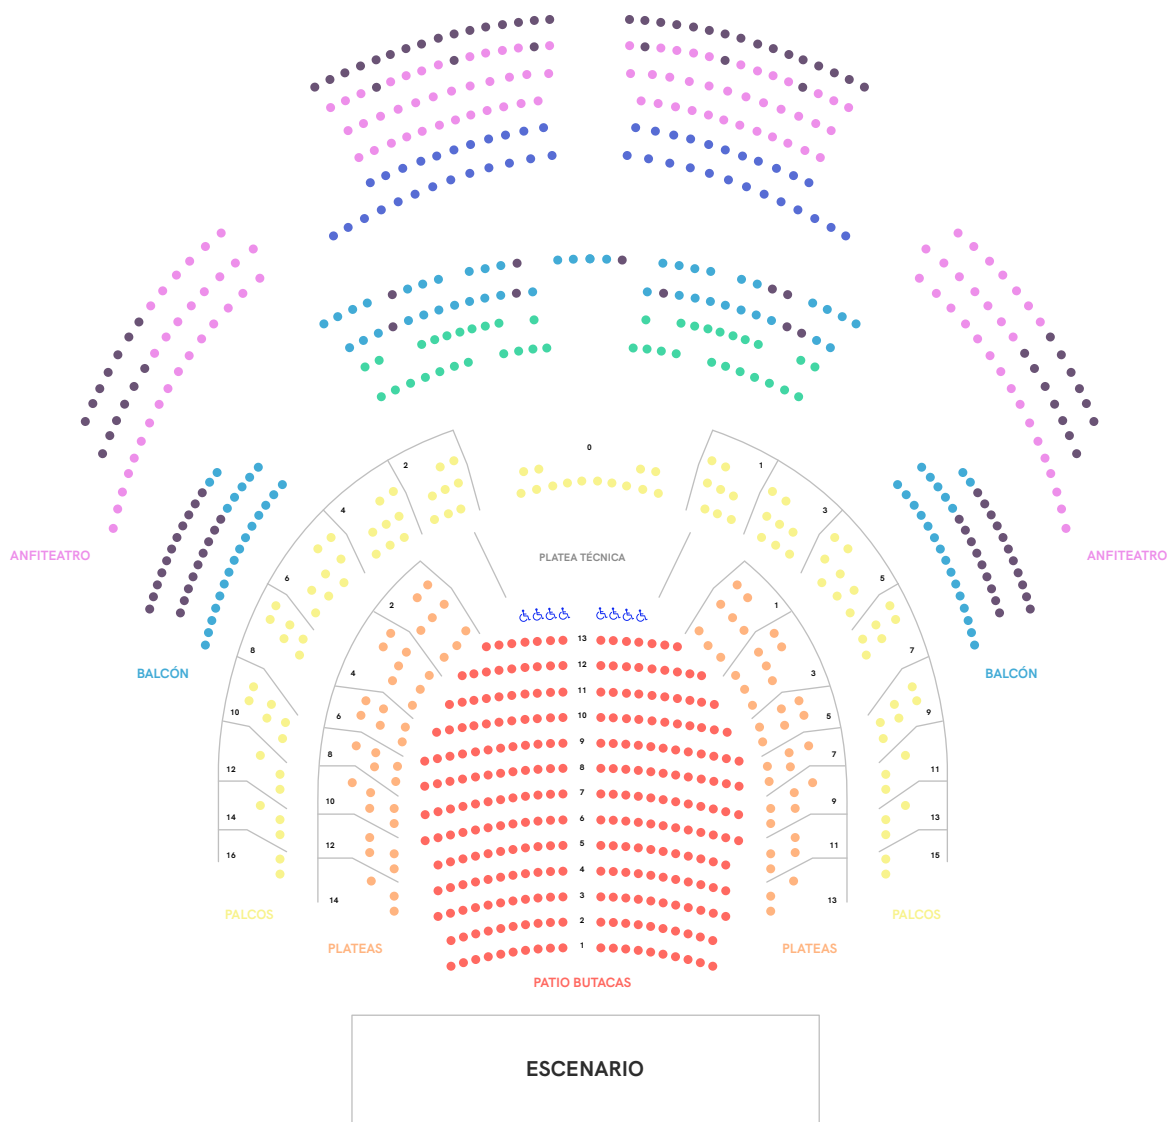

Eserlekuen planoa

TARIFA 1

- Eserleku-patioa: 272 eserleku
- Plateak: 78 eserleku
- Palkoak: 102 eserleku
- Balkoiaren aurrealdea: 43 eserleku

TARIFA 2

- Balkoiaren gainerakoa: 89 eserleku
- Anfiteatroaren aurrealdea: 48 eserleku

TARIFA 3

- Anfiteatroaren gainerakoa: 131 eserleku

IKUSPEN GUTXIKOAK

- Ikuspen gutxi duten pertsonentzako eserlekuak: 113 eserleku

MUGIKORTASUN MURRIZTUA

-  Gurpildun aulkian doazentzat eserlekuak: 8 eserleku

Plano de localidades

TARIFA 1

- Patio de butacas: 272 localidades
- Plateas: 78 localidades
- Palcos: 102 localidades
- Delantera balcón: 43 localidades

TARIFA 2

- Resto balcón: 89 localidades
- Delantero anfiteatro: 48 localidades

TARIFA 3

- Resto anfiteatro: 131 localidades

VISIBILIDAD REDUCIDA

- Localidades de visibilidad reducida: 113 localidades

MOVILIDAD REDUCIDA

-  Localidades para personas en silla de ruedas: 8 localidades